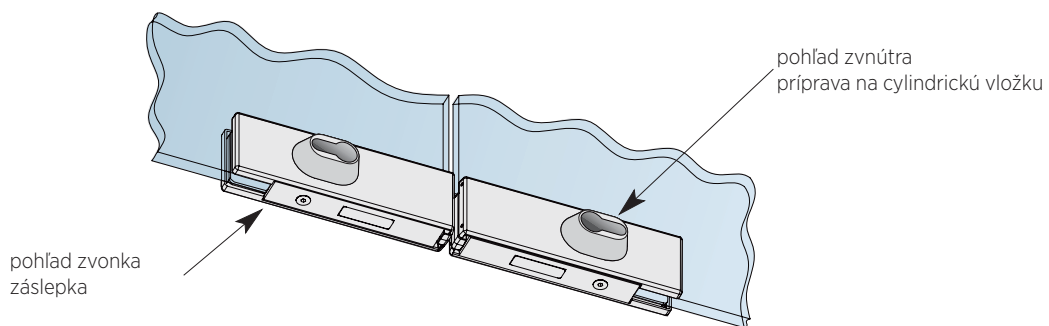

WSS ZÁMKY PRE BEZRÁMOVÉ DVERE

Povrchové úpravy

Nadčasové kovanie pre interiérové celosklenené steny s dverami

- vhodné pre štandardnú hrúbku skla 8-12 mm
- dostupné aj pre 15 a 19 mm hrubé sklo
- dostupný aj pre cylindrickú vložku dĺžky 61 mm pre sklo o hrúbke 8 - 19 mm
- montáž cylindrickej vložky podľa DIN 18257
- štandardné opracovanie skla
- krytky z hliníka, mosadze a nehrdzavejúcej ocele
- jadro kovania vyrobené z pevnej ocele s čiernym prekrytím
- antikoroové skrutky M5 (krútiaci moment 6 Nm)
- testované na viac ako 450.000 zatváracích cykloch

Doporučené utahovacie momenty

▪ M5	6 Nm
Hrúbka skla	8 - 12 - 15 - 19 mm

SPOJ PANELU S NADSVETLÍKOM A STABILIZAČNÝM PANELOM

ROHOVÝ ZÁMOK S POLOVIČNOU CILINDRICKOU VLOŽKOU

záмок "ľavý" použiteľný ako:
ľavý na spodnej hrane, alebo
pravý na hornej hrane

záмок "pravý" použiteľný ako:
pravý na spodnej hrane, alebo
ľavý na hornej hrane

■ Stredové zámky

ROHOVÝ ZÁMOK

US10

- rohový zámok s **hranatým** jazýčkom
- príprava na cylindrickú vložku

US10.2

- rohový zámok s **hranatým** jazýčkom
- príprava na polcylindrickú vložku
- DIN ľavý alebo pravý