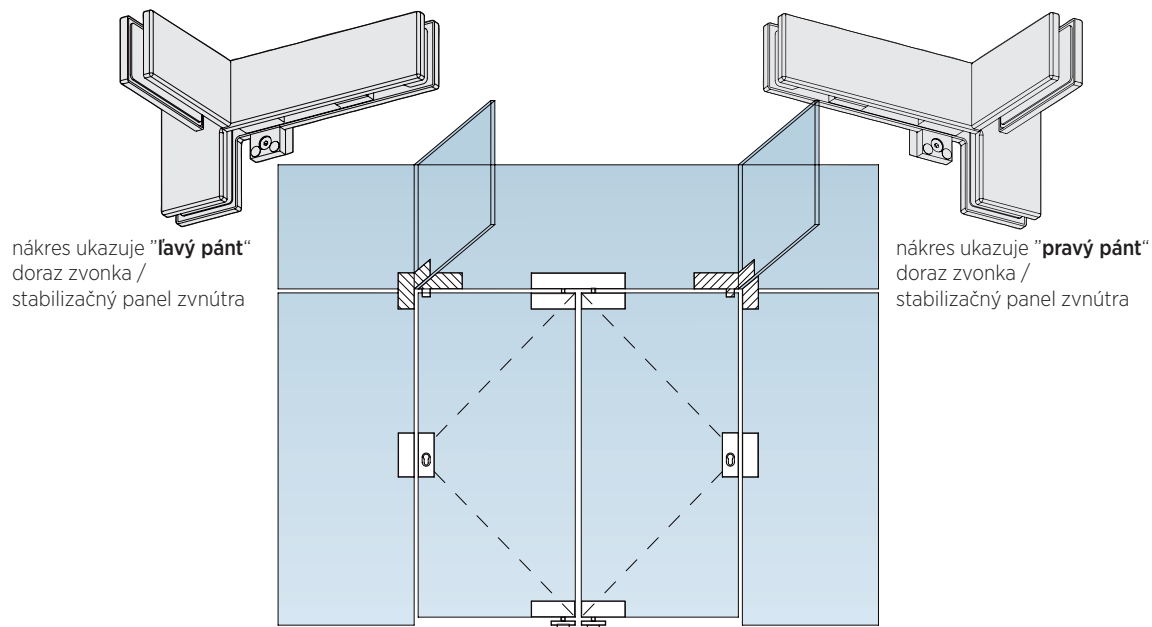

WSS ZÁMKY PRE BEZRÁMOVÉ DVERE

Povrchové úpravy

Nadčasové kovanie pre interiérové celosklenené steny s dverami

- vhodné pre štandardnú hrúbku skla 8-12 mm
- dostupné aj pre 15 a 19 mm hrubé sklo
- dostupný aj pre cylindrickú vložku dĺžky 61 mm pre sklo o hrúbke 8 - 19 mm
- montáž cylindrickej vložky podľa DIN 18257
- štandardné opracovanie skla
- krytky z hliníka, mosadze a nehrdzavejúcej ocele
- jadro kovania vyrobené z pevnej ocele s čiernym prekrytím
- antikoroové skrutky M5 (krútiaci moment 6 Nm)
- testované na viac ako 450.000 zatváracích cykloch

Doporučené utahovacie momenty

▪ M5	6 Nm
Hrúbka skla	8 - 12 - 15 - 19 mm

SPOJ PANELU S NADSVETLÍKOM A STABILIZAČNÝM PANELOM

ROHOVÝ ZÁMOK S POLOVIČNOU CILINDRICKOU VLOŽKOU

záмок "ľavý" použiteľný ako:
ľavý na spodnej hrane, alebo
pravý na hornej hrane

záмок "pravý" použiteľný ako:
pravý na spodnej hrane, alebo
ľavý na hornej hrane

■ Stredové zámky

ROHOVÝ ZÁMOK

US10

- rohový zámok s **hranatým** jazýčkom
- príprava na cylindrickú vložku

US10.2

- rohový zámok s **hranatým** jazýčkom
- príprava na polcylindrickú vložku
- DIN ľavý alebo pravý