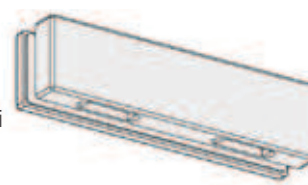

186.60 €	251.90 €	309.30 €	265.10 €	251.90 €	8-12 mm
195.30 €	260.60 €	318.00 €	273.80 €	260.60 €	15 mm /kus
195.30 €	260.60 €	318.00 €	273.80 €	260.60 €	19 mm

■ Násuvné zámky a protikusy

NÁSUVNÝ ROHOVÝ ZÁMOK

S030

- Násuvný zámok s oblým jazýčkom a antikorovou konzolou
- príprava pre polcylindrickú vložku
- nevyžaduje opracovanie skla