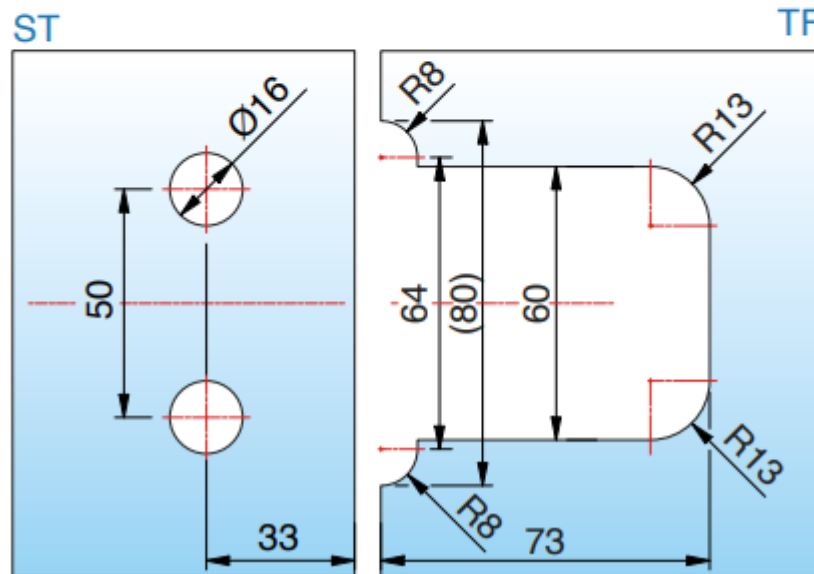

# Opracovanie pre sklo o hrúbke 8mm