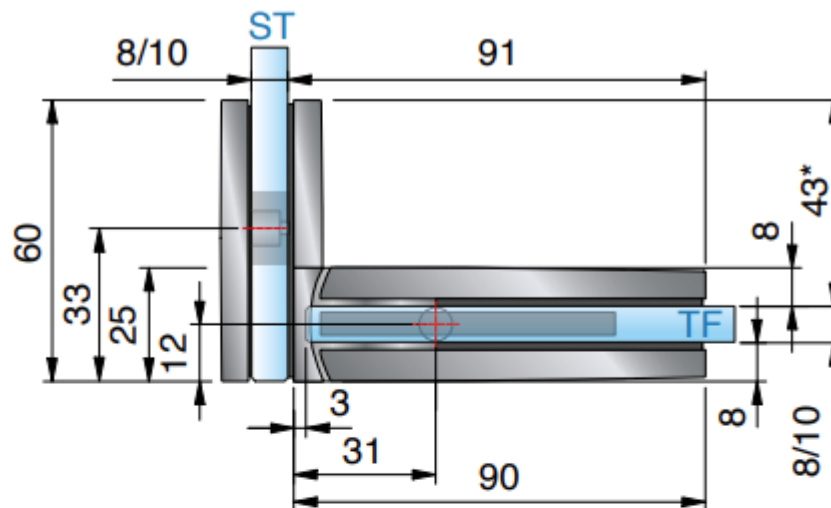

# Opracovanie pre sklo o hrúbke 8mm