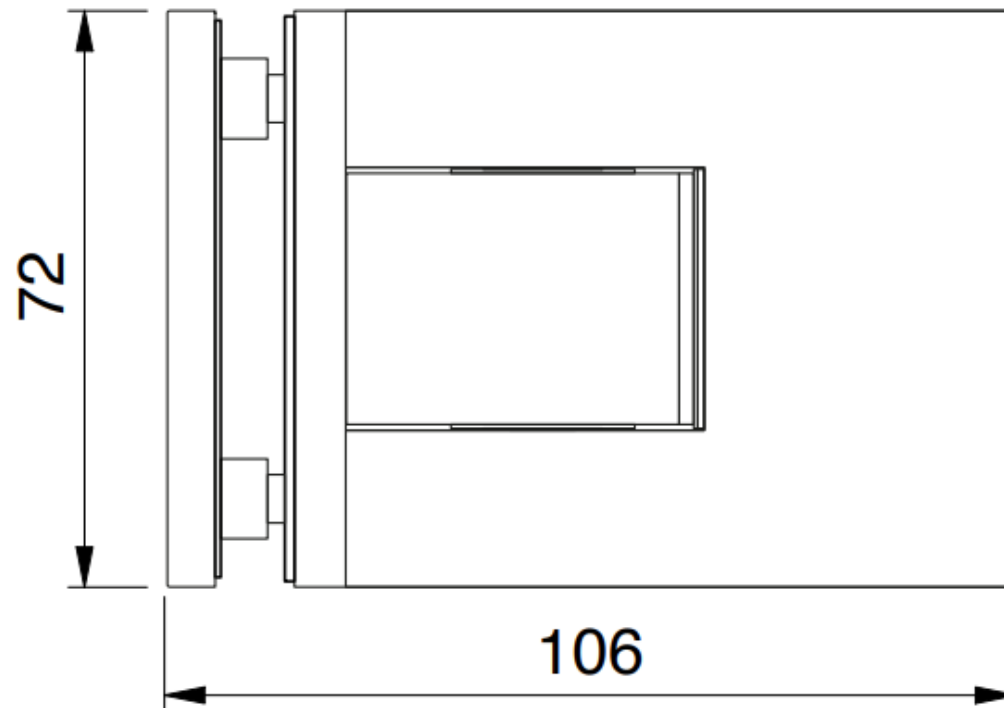

# Opracovanie pre sklo o hrúbke 8mm